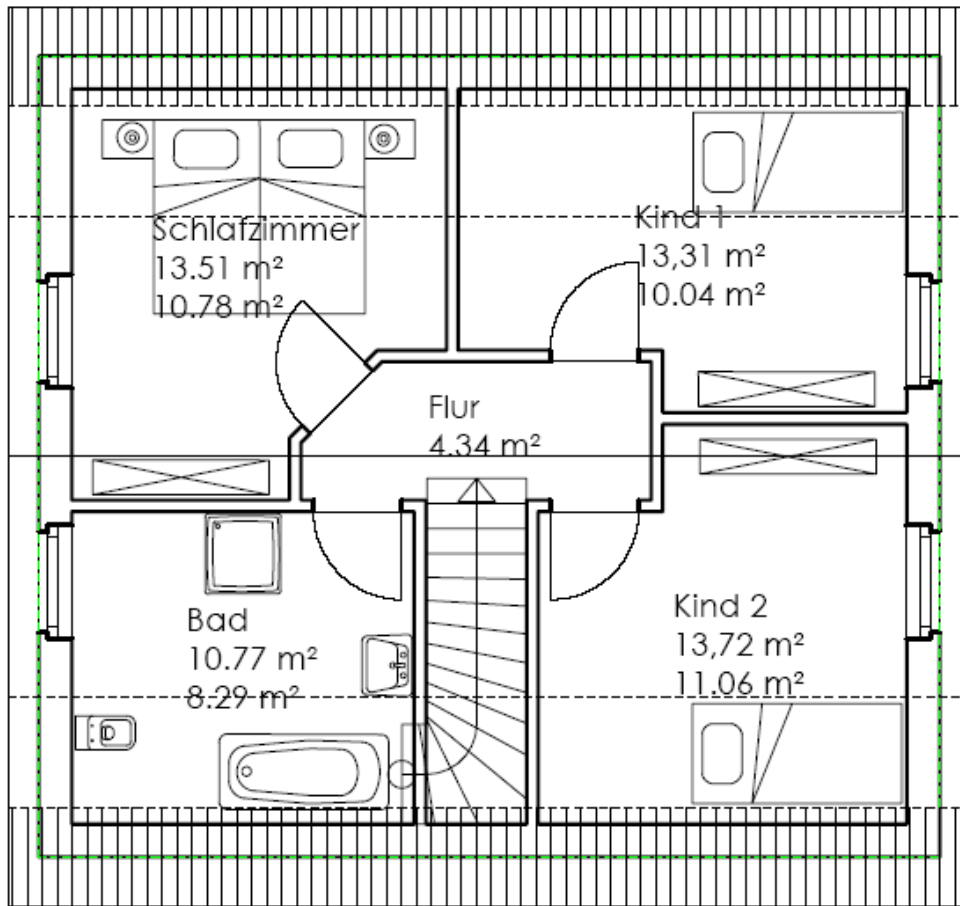

Ihr Traumhaus von

JOHN 

Bauen & Immobilien

Haus Primus II

Wohnen/Essen	=	30,01 m ²
Küche	=	11,04 m ²
Diele	=	7,47 m ²
HWR	=	6,05 m ²
WC	=	2,28 m ²
Gesamt EG	=	56,85 m²

Erdgeschoss Grundriss

Kind 1	10,04
Kind 2	11,06
Schlafzimmer	10,78
Flur	4,34
Bad	8,29
DG gesamt	<u>44,51</u>

Dachgeschoss Grundriss

EG	56,85
DG	44,51
Wohnfläche gesamt	<u>101,36</u>

Eingangsansicht

JOHN 

Terrassenansicht

JOHN 

Ihr Ansprechpartner:

Sven John