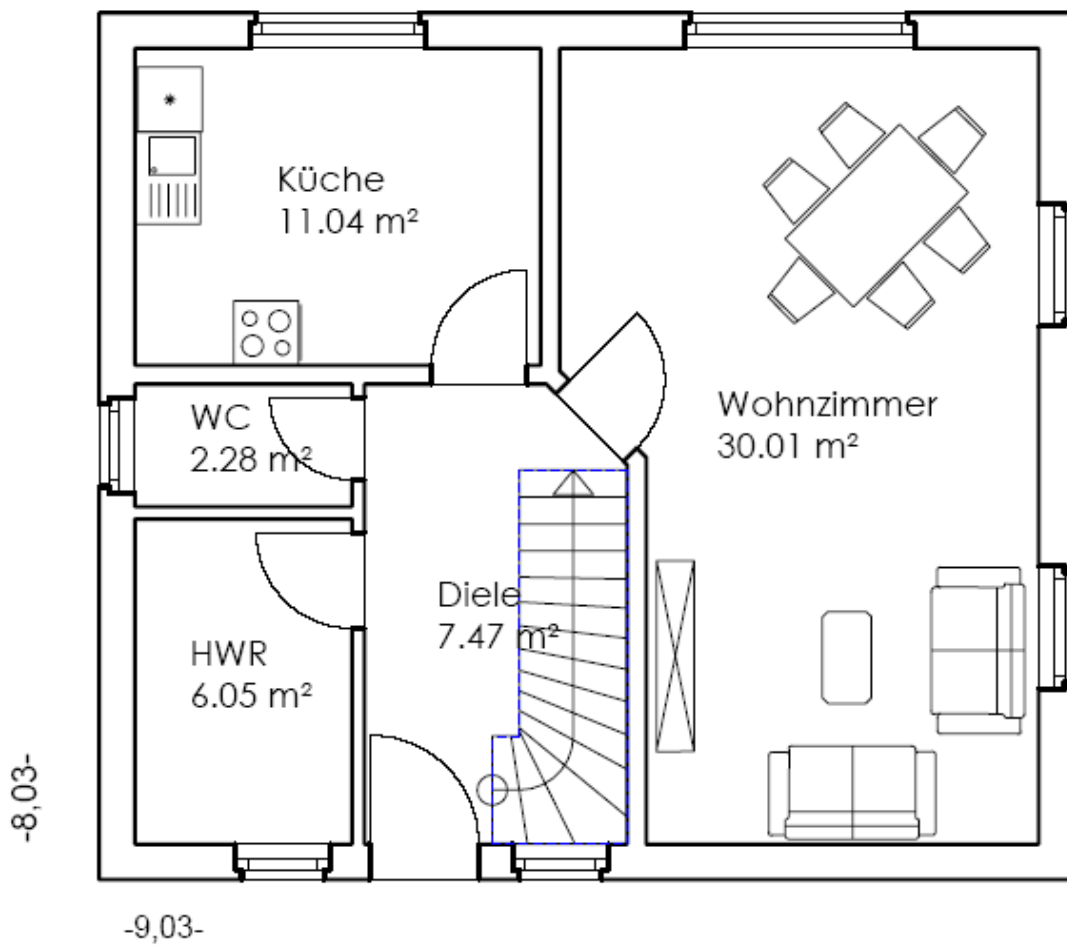

Ihr Traumhaus von

JOHN 

Bauen & Immobilien

Haus Primus II

Wohnen/Essen	=	30,01 m ²
Küche	=	11,04 m ²
Diele	=	7,47 m ²
HWR	=	6,05 m ²
WC	=	2,28 m ²
Gesamt EG	=	56,85 m²

Erdgeschoss Grundriss

Kind 1	10,04
Kind 2	11,06
Schlafzimmer	10,78
Flur	4,34
Bad	8,29
DG gesamt	<u>44,51</u>

Dachgeschoss Grundriss

EG	56,85
DG	44,51
Wohnfläche gesamt	<u>101,36</u>

Eingangsansicht

JOHN 

Terrassenansicht

JOHN 

Ihr Ansprechpartner:

Sven John