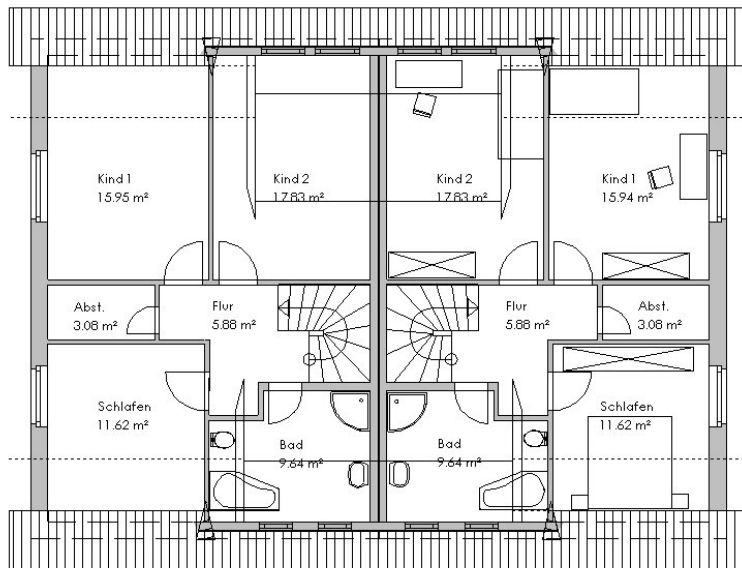

- DHH Toscana -

Erdgeschoss Grundriss

Obergeschoss Grundriss

EG	=	77,68 m ²
OG	=	57,49 m ²
Wohnfläche gesamt	=	135,17 m²

JOHN 

- Massivhaus

- DHH Vitus I -

Erdgeschoss Grundriss

Obergeschoss Grundriss

EG	=	63,86 m ²
OG	=	48,90 m ²
Wohnfläche gesamt	=	112,76 m²

- Massivhaus

- DHH Sommerfeld -

Erdgeschoss Grundriss

Obergeschoss Grundriss

EG	=	74.92 m ²
DG	=	63.99 m ²
Wohnfläche gesamt	=	138,91 m²