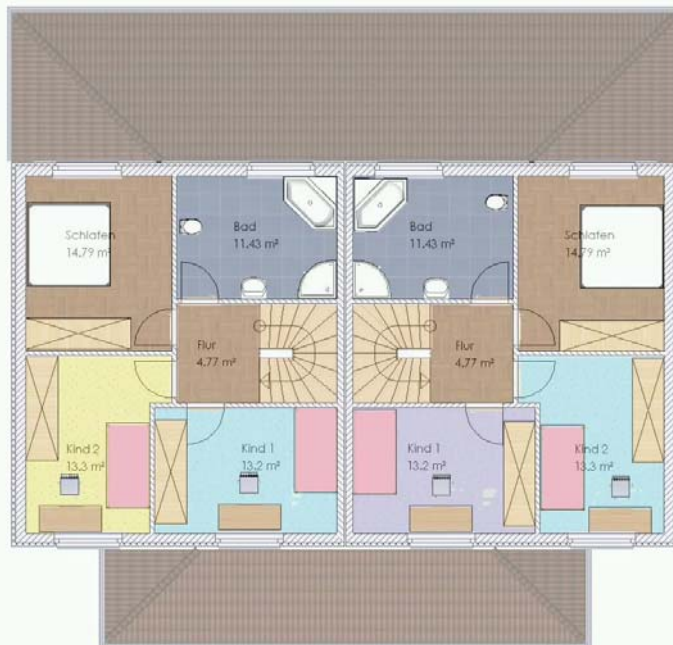

- DHH Toscana -

Erdgeschoss Grundriss

Obergeschoss Grundriss

EG	=	77,68 m ²
OG	=	57,49 m ²
Wohnfläche gesamt	=	135,17 m²

JOHN 

- Massivhaus

- DHH Vitus I -

Erdgeschoss Grundriss

Obergeschoss Grundriss

EG	=	63,86 m ²
OG	=	48,90 m ²
Wohnfläche gesamt	=	112,76 m²

- Massivhaus

- DHH Sommerfeld -

Erdgeschoss Grundriss

Obergeschoss Grundriss

EG	=	74.92 m ²
DG	=	63.99 m ²
Wohnfläche gesamt	=	138,91 m²