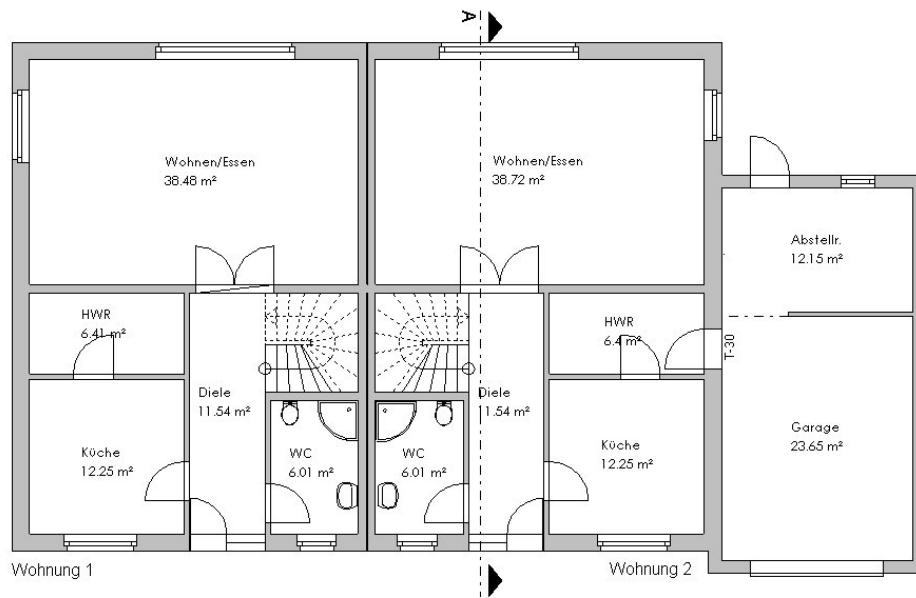

- DHH Toscana -

Erdgeschoss Grundriss

Obergeschoss Grundriss

EG	=	77,68 m ²
OG	=	57,49 m ²
Wohnfläche gesamt	=	135,17 m²

JOHN 

- Massivhaus

- DHH Vitus I -

Erdgeschoss Grundriss

Obergeschoss Grundriss

EG	=	63,86 m ²
OG	=	48,90 m ²
Wohnfläche gesamt	=	112,76 m²

- Massivhaus

- DHH Sommerfeld -

Erdgeschoss Grundriss

Obergeschoss Grundriss

EG	=	74.92 m ²
DG	=	63.99 m ²
Wohnfläche gesamt	=	138,91 m²