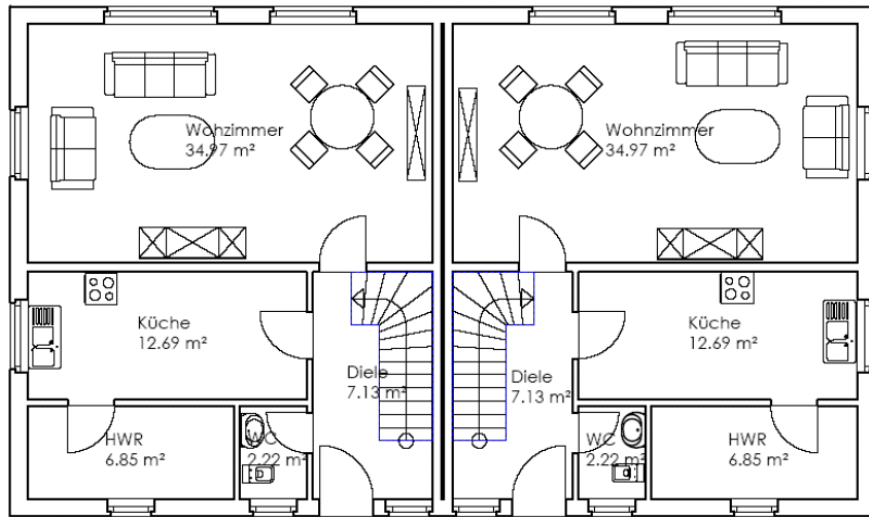

- DHH Toscana -

Erdgeschoss Grundriss

Obergeschoss Grundriss

EG	=	77,68 m ²
OG	=	57,49 m ²
Wohnfläche gesamt	=	135,17 m²

JOHN 

- Massivhaus

- DHH Vitus I -

Erdgeschoss Grundriss

Obergeschoss Grundriss

EG	=	63,86 m ²
OG	=	48,90 m ²
Wohnfläche gesamt	=	112,76 m²

- Massivhaus

- DHH Sommerfeld -

Erdgeschoss Grundriss

Obergeschoss Grundriss

EG	=	74.92 m ²
DG	=	63.99 m ²
Wohnfläche gesamt	=	138,91 m²