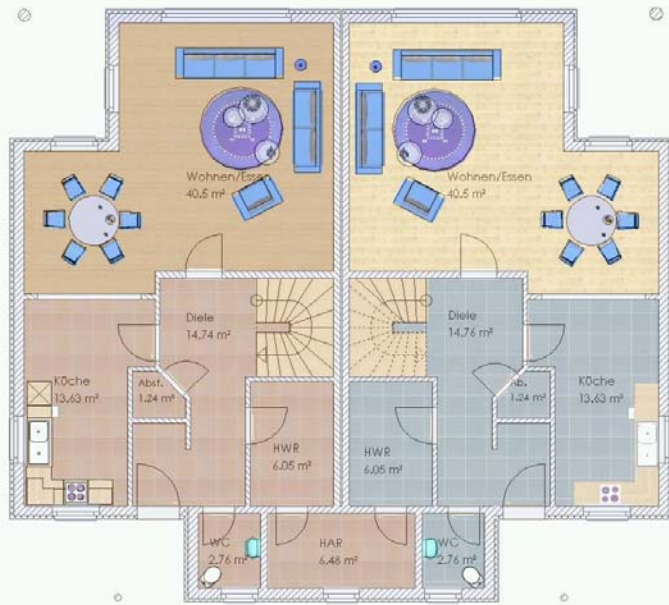

- DHH Toscana -

Erdgeschoss Grundriss

Obergeschoss Grundriss

EG	=	77,68 m ²
OG	=	57,49 m ²
Wohnfläche gesamt	=	135,17 m²

JOHN 

- Massivhaus

- DHH Vitus I -

Erdgeschoss Grundriss

Obergeschoss Grundriss

EG	=	63,86 m ²
OG	=	48,90 m ²
Wohnfläche gesamt	=	112,76 m²

- Massivhaus

- DHH Sommerfeld -

Erdgeschoss Grundriss

Obergeschoss Grundriss

EG	=	74.92 m ²
DG	=	63.99 m ²
Wohnfläche gesamt	=	138,91 m²