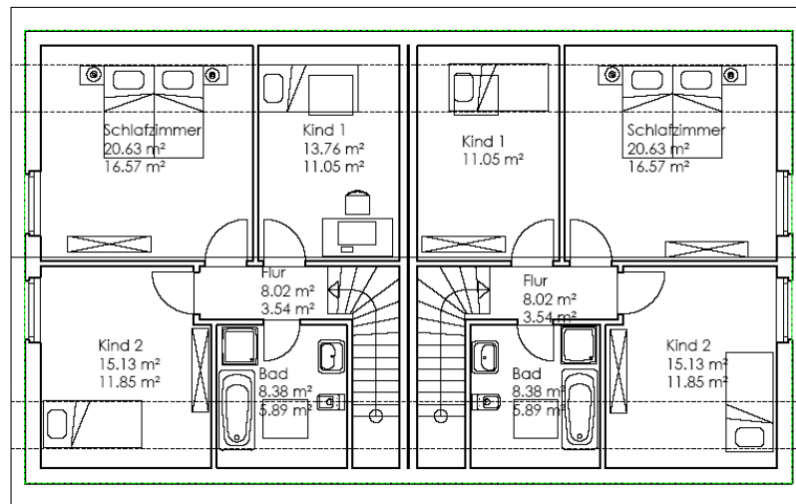

- DHH Toscana -

Erdgeschoss Grundriss

Obergeschoss Grundriss

EG	=	77,68 m ²
OG	=	57,49 m ²
Wohnfläche gesamt	=	135,17 m²

JOHN 

- Massivhaus

- DHH Vitus I -

Erdgeschoss Grundriss

Obergeschoss Grundriss

EG	=	63,86 m ²
OG	=	48,90 m ²
Wohnfläche gesamt	=	112,76 m²

- Massivhaus

- DHH Sommerfeld -

Erdgeschoss Grundriss

Obergeschoss Grundriss

EG	=	74.92 m ²
DG	=	63.99 m ²
Wohnfläche gesamt	=	138,91 m²